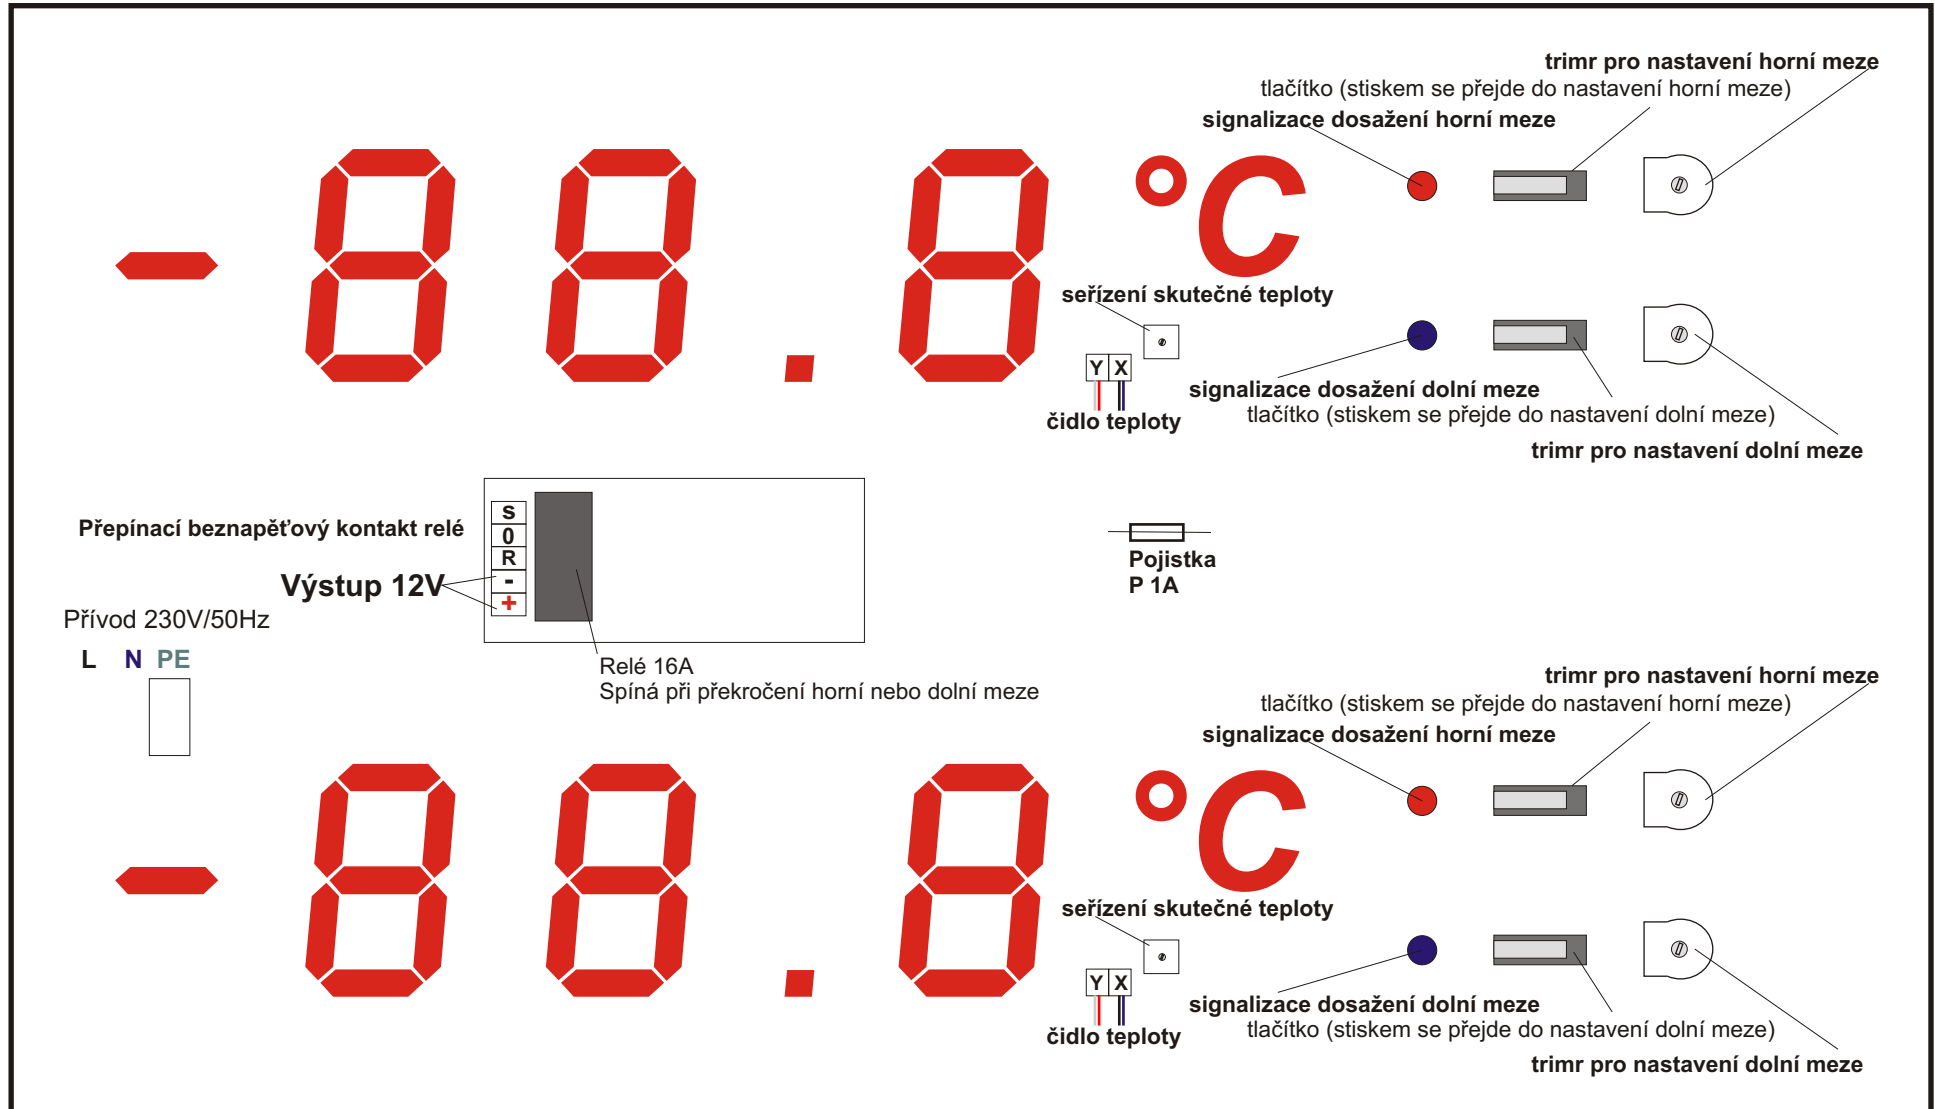

Teplotní panel se signalizací DT/100 super LED

elektrovýroba

Darebníček Jiří
Němčice u Holešova 125
768 43 Kostelec
tel./fax 573 385 266

E-mail: das@telecom.cz
das@das-elektro.cz
www.das-elektro.cz