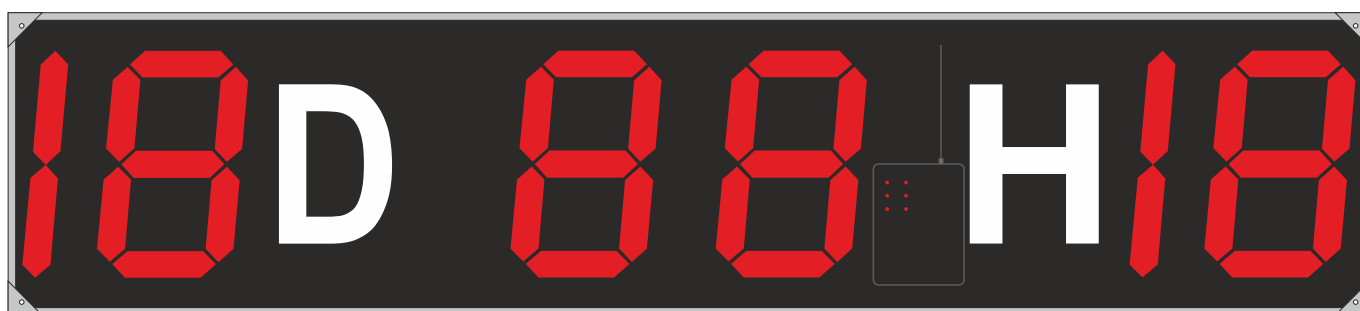

DSK SlimLine 400

Specifikace ukazatele

Rozměry: 200x50x2cm

Hmotnost: 9,5 kg

Výška číslic: 40 cm

Cena

Varianta A: 26 000,- bez DPH

adaptér 230V AC/12V DC je součástí ukazatele

Varianta B: 26 000,- bez DPH

nabíječka a baterie 12V/20Ah: 3 000,- bez DPH
(k ukazateli je možné připojit jakoukoliv 12V baterii)