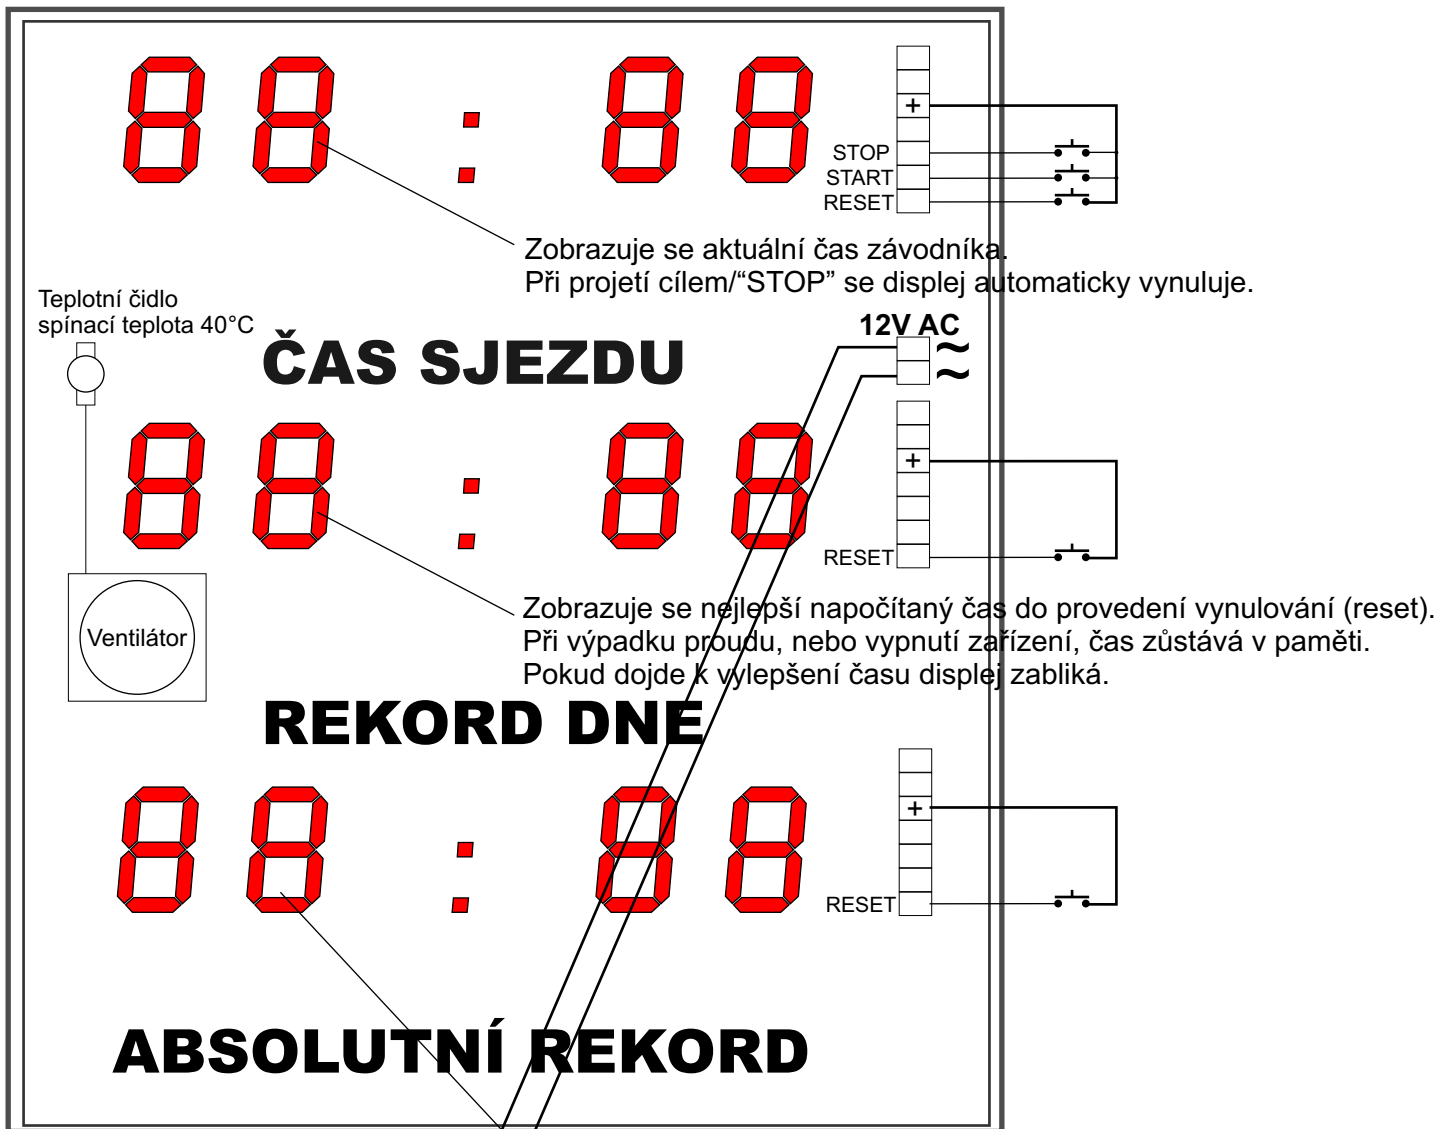

Časomíra pro tobogán

Zobrazuje se nejlepší napočítaný čas ze všech měření.
Při výpadku proudu, nebo vypnutí zařízení, čas zůstává v paměti.
Pokud dojde k vylepšení času displej zablíkává.
(Možnost provedení vynulování-RESET)