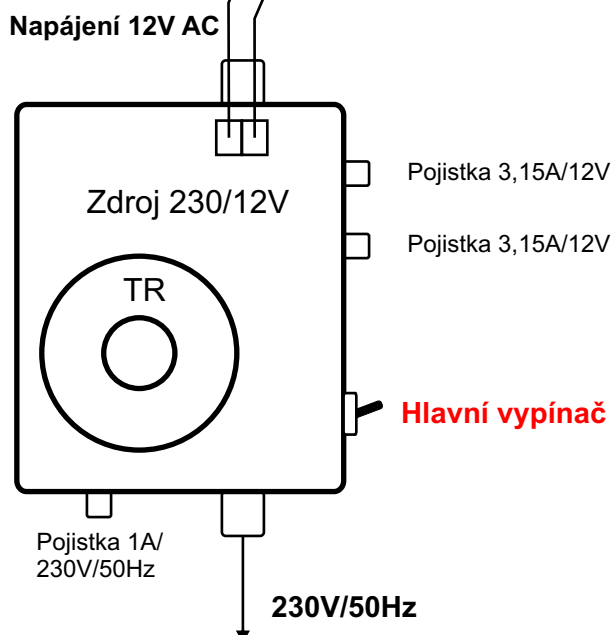

Časomíra pro tobogán

Zobrazuje se nejlepší napočítaný čas ze všech měření.
Při výpadku proudu, nebo vypnutí zařízení, čas zůstává v paměti.
Pokud dojde k vylepšení času displej zablíkává.
(Možnost provedení vynulování-RESET)